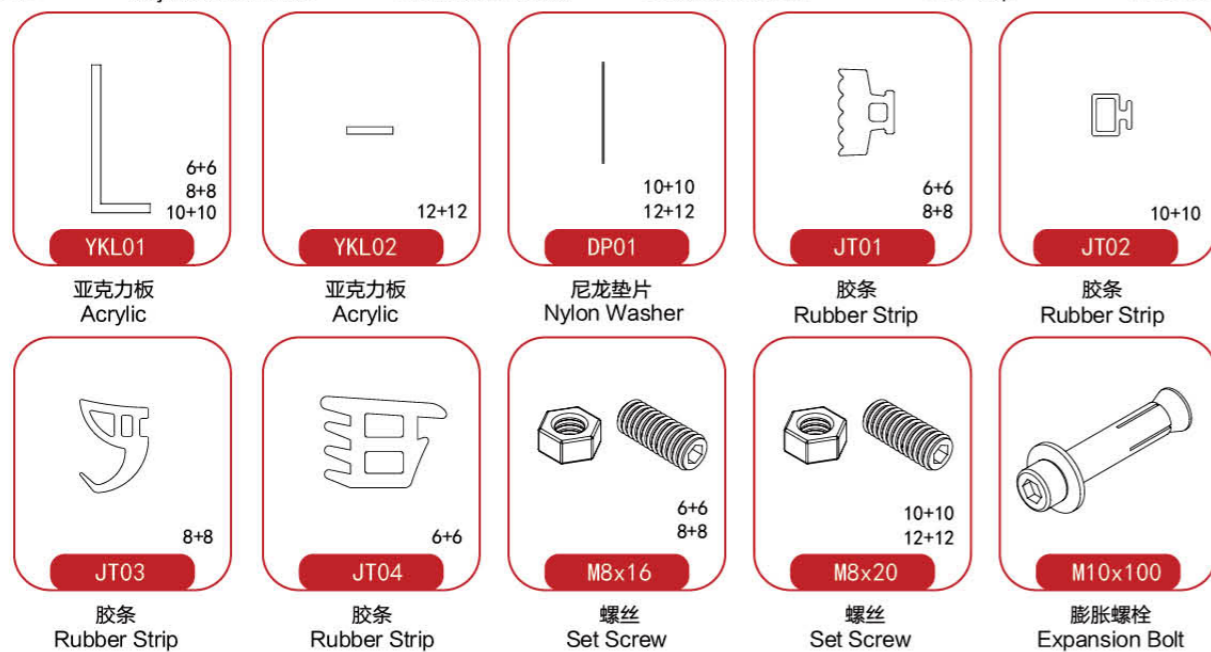

AG60 立装式 ON-FLOOR 25-27 页 Page

AG70 雨棚 CANOPY 28-29 页 Page

钢化夹胶玻璃 TEMPERED LAMINATED GLASS 30 页 Page

扶手凹槽管 & 弯头配件 CAP RAIL & ACCESSORIES 31-32 页 Page

VIEW MATE
ALL GLASS RAILING SYSTEM
ViewMate 唯美全玻璃护栏系统

AG10 立装式
ON-FLOOR

尺寸
Detail

LED灯带
LED Strip

安装方式

Linear Continuous Profile Installation

WM VIEW MATE
ALL GLASS RAILING SYSTEM
ViewMate 唯美全玻璃护栏系统
AG20 预埋式
IN-FLOOR

转角位置安装
Splicing Installation Method

收口
End Cap

楼梯调节配件
Stair Adaptor