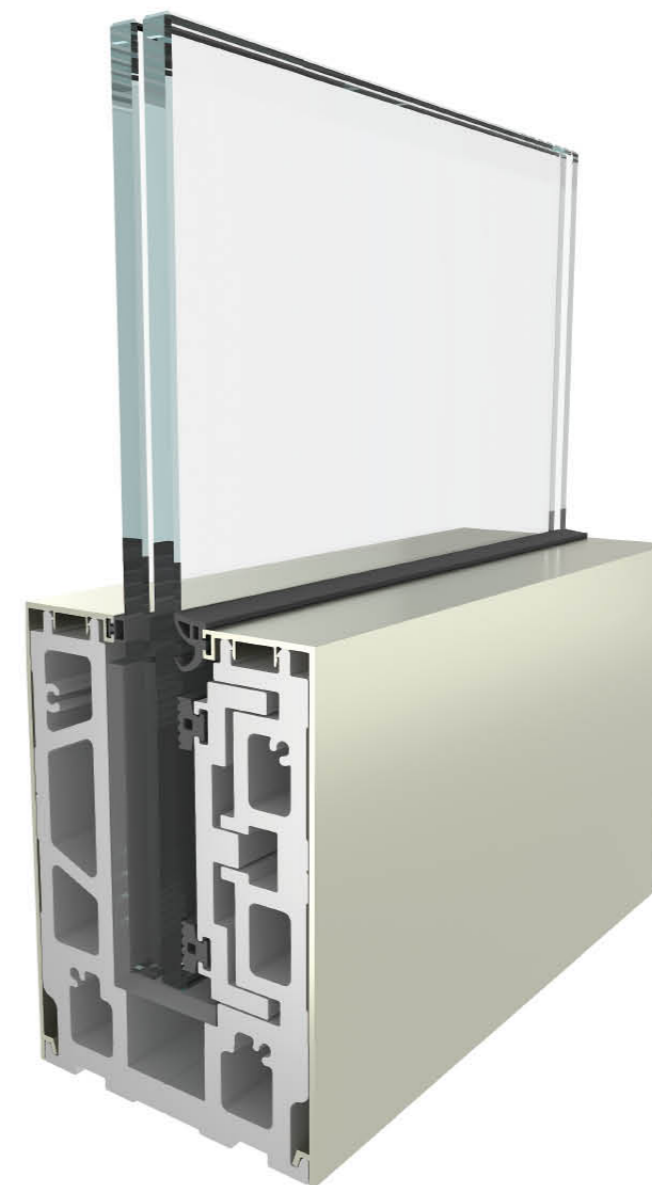

AG60 立装式 ON-FLOOR 25-27 页 Page

AG70 雨棚 CANOPY 28-29 页 Page

钢化夹胶玻璃 TEMPERED LAMINATED GLASS 30 页 Page

扶手凹槽管 & 弯头配件 CAP RAIL & ACCESSORIES 31-32 页 Page

VIEW MATE
ALL GLASS RAILING SYSTEM
ViewMate 唯美全玻璃护栏系统

AG10 立装式
ON-FLOOR

尺寸
Detail

LED灯带
LED Strip

安装方式

Linear Continuous Profile Installation

WM VIEW MATE
ALL GLASS RAILING SYSTEM
ViewMate 唯美全玻璃护栏系统
AG20 预埋式
IN-FLOOR

转角位置安装
Splicing Installation Method

收口
End Cap

楼梯调节配件
Stair Adaptor