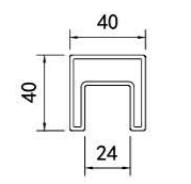

收口
 End Cap

6+6	
6+0. 76PVB+6	6+0. 76SGP+6
6+1. 14PVB+6	6+0. 89SGP+6
6+1. 52PVB+6	6+1. 52SGP+6

8+8	
8+0. 76PVB+8	8+0. 76SGP+8
8+1. 14PVB+8	8+0. 89SGP+8
8+1. 52PVB+8	8+1. 52SGP+8

10+10	
10+1. 14PVB+10	10+0. 89SGP+10
10+1. 52PVB+10	10+1. 52SGP+10

12+12	
12+1. 14PVB+12	12+0. 89SGP+12
12+1. 52PVB+12	12+1. 52SGP+12

弯弧 CURVED	
6+2. 28VB+6	
8+2. 28PVB+8	
10+2. 28PVB+10	

FSG01
铝 Alu
T=2mm

FSG02
铝 Alu
T=2mm

FSG03
铝 Alu
T=2mm

FSG04
不锈钢 SS
T=1.5mm

FSG05
不锈钢 SS
T=1.5mm