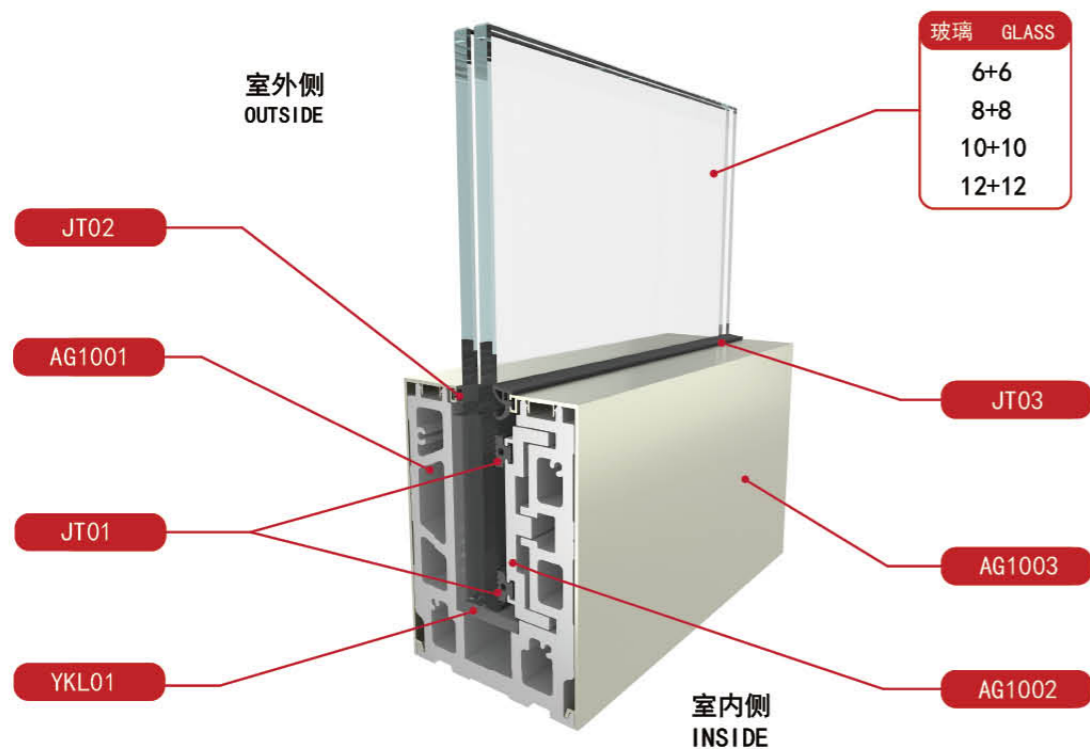

AG60 立装式 ON-FLOOR 25-27 页 Page

AG70 雨棚 CANOPY 28-29 页 Page

钢化夹胶玻璃 TEMPERED LAMINATED GLASS 30 页 Page

扶手凹槽管 & 弯头配件 CAP RAIL & ACCESSORIES 31-32 页 Page

VIEW MATE
ALL GLASS RAILING SYSTEM
ViewMate 唯美全玻璃护栏系统

AG10 立装式
ON-FLOOR

尺寸
Detail

LED灯带
LED Strip

安装方式

Linear Continuous Profile Installation

WM VIEW MATE
ALL GLASS RAILING SYSTEM
ViewMate 唯美全玻璃护栏系统
AG20 预埋式
IN-FLOOR

转角位置安装
Splicing Installation Method

收口
End Cap

楼梯调节配件
Stair Adaptor