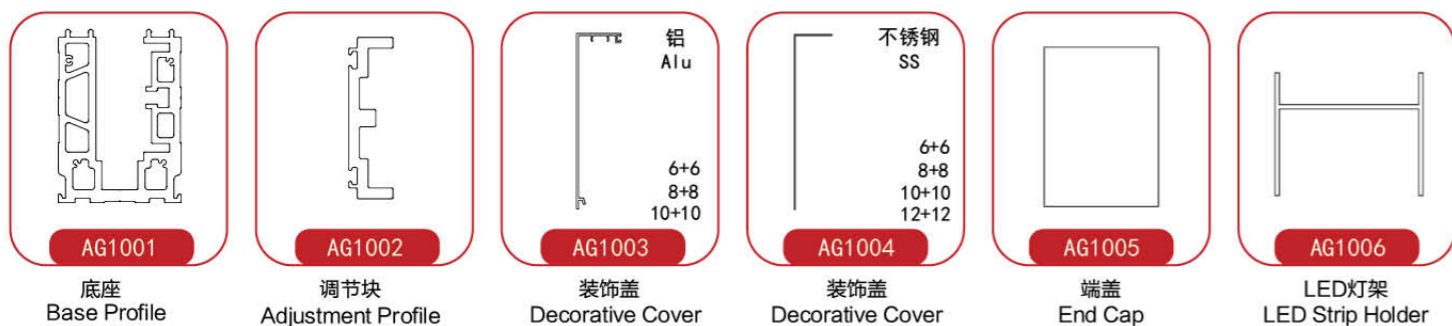

AG60 立装式 ON-FLOOR 25-27 页 Page

AG70 雨棚 CANOPY 28-29 页 Page

钢化夹胶玻璃 TEMPERED LAMINATED GLASS 30 页 Page

扶手凹槽管 & 弯头配件 CAP RAIL & ACCESSORIES 31-32 页 Page

VIEW MATE
ALL GLASS RAILING SYSTEM
ViewMate 唯美全玻璃护栏系统

AG10 立装式
ON-FLOOR

尺寸
Detail

LED灯带
LED Strip

安装方式

Linear Continuous Profile Installation

WM VIEW MATE
ALL GLASS RAILING SYSTEM
ViewMate 唯美全玻璃护栏系统
AG20 预埋式
IN-FLOOR

转角位置安装
Splicing Installation Method

收口
End Cap

楼梯调节配件
Stair Adaptor