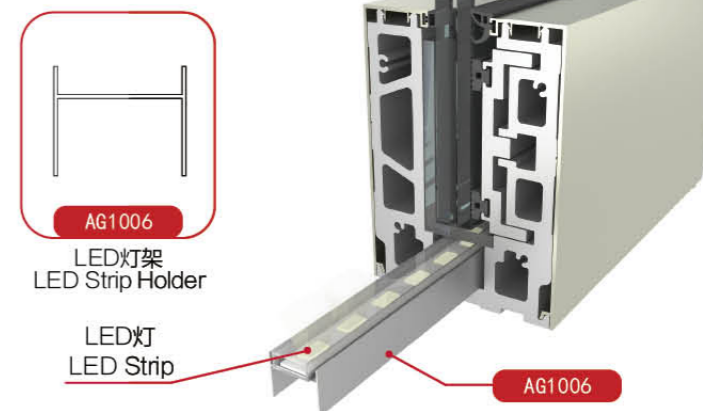

AG60 立装式 ON-FLOOR 25-27 页 Page

AG70 雨棚 CANOPY 28-29 页 Page

钢化夹胶玻璃 TEMPERED LAMINATED GLASS 30 页 Page

扶手凹槽管 & 弯头配件 CAP RAIL & ACCESSORIES 31-32 页 Page

VIEW MATE
ALL GLASS RAILING SYSTEM
ViewMate 唯美全玻璃护栏系统

AG10 立装式
ON-FLOOR

尺寸
Detail

LED灯带
LED Strip

安装方式

Linear Continuous Profile Installation

WM VIEW MATE
ALL GLASS RAILING SYSTEM
ViewMate 唯美全玻璃护栏系统
AG20 预埋式
IN-FLOOR

转角位置安装
Splicing Installation Method

收口
End Cap

楼梯调节配件
Stair Adaptor