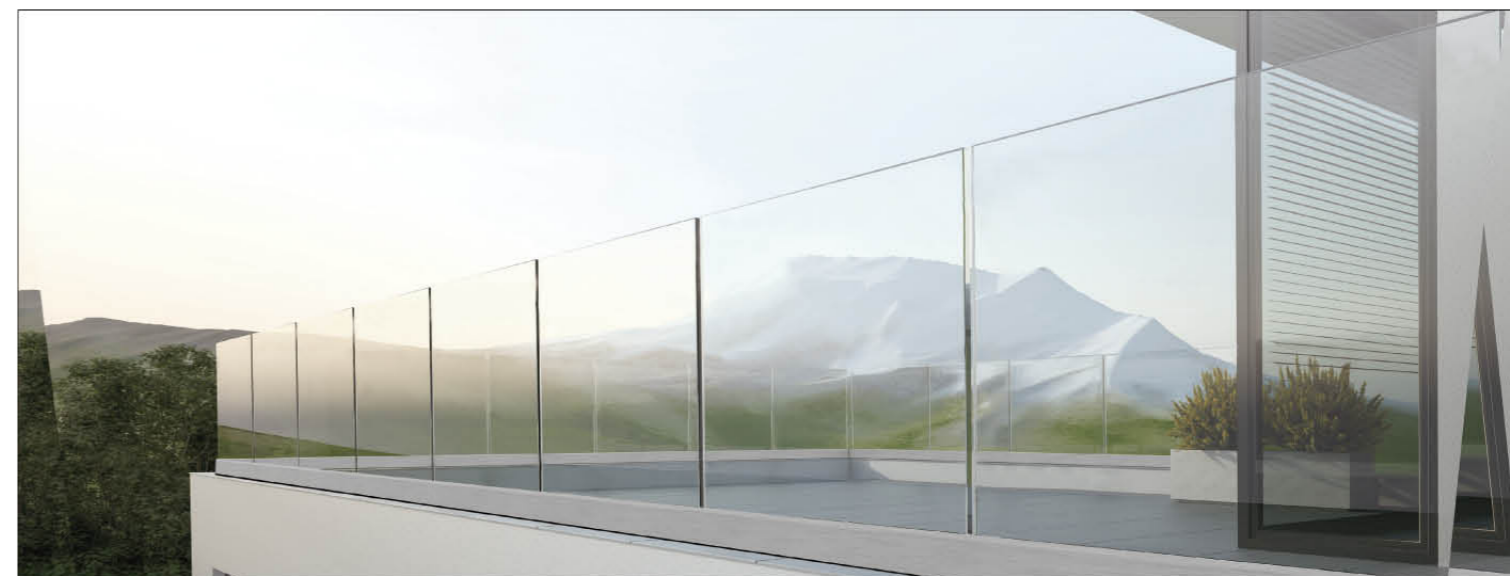

AG60 立装式 ON-FLOOR 25-27 页 Page

AG70 雨棚 CANOPY 28-29 页 Page

钢化夹胶玻璃 TEMPERED LAMINATED GLASS 30 页 Page

扶手凹槽管 & 弯头配件 CAP RAIL & ACCESSORIES 31-32 页 Page

VIEW MATE
ALL GLASS RAILING SYSTEM
ViewMate 唯美全玻璃护栏系统

AG10 立装式
ON-FLOOR

尺寸
Detail

LED灯带
LED Strip

安装方式

Linear Continuous Profile Installation

WM VIEW MATE
ALL GLASS RAILING SYSTEM
ViewMate 唯美全玻璃护栏系统
AG20 预埋式
IN-FLOOR

转角位置安装
Splicing Installation Method

收口
End Cap

楼梯调节配件
Stair Adaptor