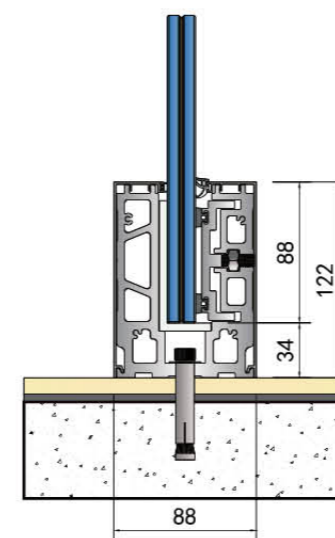

AG60 立装式 ON-FLOOR 25-27 页 Page

AG70 雨棚 CANOPY 28-29 页 Page

钢化夹胶玻璃 TEMPERED LAMINATED GLASS 30 页 Page

扶手凹槽管 & 弯头配件 CAP RAIL & ACCESSORIES 31-32 页 Page

VIEW MATE
ALL GLASS RAILING SYSTEM
ViewMate 唯美全玻璃护栏系统

AG10 立装式
ON-FLOOR

尺寸
Detail

LED灯带
LED Strip

安装方式

Linear Continuous Profile Installation

WM VIEW MATE
ALL GLASS RAILING SYSTEM
ViewMate 唯美全玻璃护栏系统
AG20 预埋式
IN-FLOOR

转角位置安装
Splicing Installation Method

收口
End Cap

楼梯调节配件
Stair Adaptor