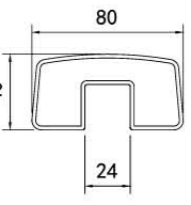

收口
 End Cap

6+6	
6+0. 76PVB+6	6+0. 76SGP+6
6+1. 14PVB+6	6+0. 89SGP+6
6+1. 52PVB+6	6+1. 52SGP+6

8+8	
8+0. 76PVB+8	8+0. 76SGP+8
8+1. 14PVB+8	8+0. 89SGP+8
8+1. 52PVB+8	8+1. 52SGP+8

10+10	
10+1. 14PVB+10	10+0. 89SGP+10
10+1. 52PVB+10	10+1. 52SGP+10

12+12	
12+1. 14PVB+12	12+0. 89SGP+12
12+1. 52PVB+12	12+1. 52SGP+12

弯弧 CURVED	
6+2. 28VB+6	
8+2. 28PVB+8	
10+2. 28PVB+10	

FSG01
铝 Alu
T=2mm

FSG02
铝 Alu
T=2mm

FSG03
铝 Alu
T=2mm

FSG04
不锈钢 SS
T=1.5mm

FSG05
不锈钢 SS
T=1.5mm